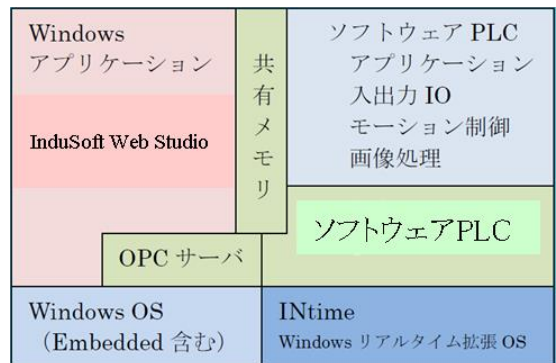

とにかく 安い！ 高機能！ Web (IE、モバイル)に簡単に対応できる！
新世代 HMI/SCADA ソフトウェア (通称 IWS)

世界中で、25万ライセンス使われているソフトウェアが日本語対応されました

<オールインワンソリューション用途>

◆ 計測・制御からHMIを、1台のPCで構成し、トータルコスト削減を実現するオールインワンソリューション。

◆ このオールインワンソリューションのHMIに適しています。

HMI : InduSoft Web Studio

計測制御ソフト :

INtime (Windowsリアルタイム拡張OS)

ソフトウェアPLC

◆ パネコンにプリインストールして出荷するので、直ぐにお使い頂けます。
(アルゴシステム製パネコン)

◆ ソフトウェアPLCやINtime とは、OPCサーバー経由等で簡単に連携できます。

◆ 現場の様子を遠隔のPC (IE) から管理、メンテナンスに活用できます。

※ 上記イメージデータは、InduSoft社HPより掲載

SCADA : supervisory control and data acquisition (監視制御とデータ収集)

HMI : human-machine interfaces (ヒューマンマシンインタフェース)