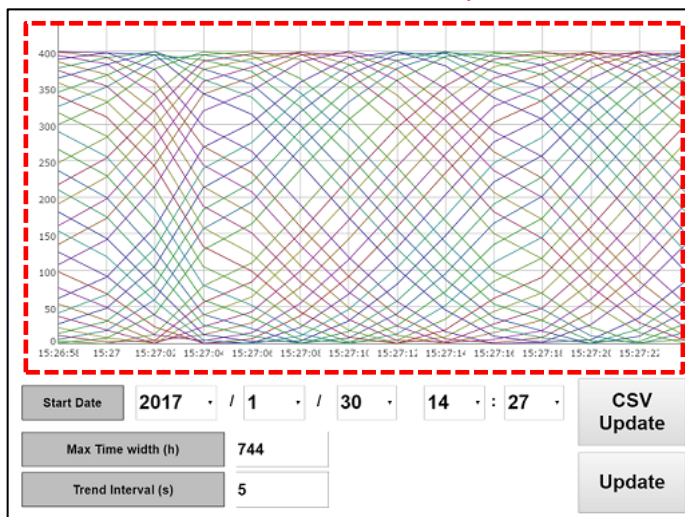

履歴トレンドへの適用例

No	Date	Comment	Message	Value	Status
76	2017/01/30 15:26:49	Pen_38	最小軽故障	0.000000	発生
77	2017/01/30 15:26:49	Pen_39	軽故障	0.000000	発生
78	2017/01/30 15:26:49	Pen_39	最小軽故障	0.000000	発生
79	2017/01/30 15:26:49	Pen_40	軽故障	0.000000	発生
80	2017/01/30 15:26:49	Pen_40	最小軽故障	0.000000	発生
81	2017/01/30 15:26:49	Pen_1	最小軽故障	98.725872	確認
82	2017/01/30 15:26:58	Pen_2	急故障	290.405157	発生
83	2017/01/30 15:26:49	Pen_2	最小軽故障	290.405157	確認
84	2017/01/30 15:26:49	Pen_2	最小軽故障	290.405157	確認
85	2017/01/30 15:26:58	Pen_3	急故障	388.955358	発生
86	2017/01/30 15:26:58	Pen_3	最小急故障	388.955358	発生
87	2017/01/30 15:26:49	Pen_3	軽故障	388.955358	確認
88	2017/01/30 15:26:49	Pen_3	最小軽故障	388.955358	確認
89	2017/01/30 15:26:58	Pen_4	急故障	324.597726	発生
90	2017/01/30 15:26:58	Pen_4	最小急故障	324.597726	発生
91	2017/01/30 15:26:49	Pen_4	軽故障	324.597726	確認
92	2017/01/30 15:26:49	Pen_4	最小軽故障	324.597726	確認
93	2017/01/30 15:26:49	Pen_5	軽故障	135.675519	確認
94	2017/01/30 15:26:49	Pen_5	最小軽故障	135.675519	確認
95	2017/01/30 15:26:58	Pen_6	急故障	236.956349	発生
96	2017/01/30 15:26:49	Pen_6	軽故障	236.956349	確認
97	2017/01/30 15:26:49	Pen_6	最小軽故障	236.956349	確認
98	2017/01/30 15:26:58	Pen_7	急故障	385.367011	発生

アラーム履歴への適用例

2. テキスト検索と置換

プロジェクトの開発、保守、トラブルシューティングする時に、Microsoft Visual StudioやEXCELのように、IWSの中で使用されているテキスト(画面、ボタン、スクリプト等のすべて)から必要なテキストを素早く検索して、該当テキストを使用している箇所の表示と置換、あるいは一括置換ができます。

従来からのタグ名の検索と置換の機能と合わせて、変更・修正の生産性と品質を大きく向上させることができます。

3. IoTView -Linux系 新しい機能

● 算術計算タスクをサポート

バックグラウンドでデータを操作するためのカスタムロジックを実行できます。

● DB/ ERP 組み込み機能

マイクロソフトのSQL Azure, SQL Server, Access MDB, Excel XLS/XLSX, Oracle, MySQLなどのリモートSQLリレーショナルデータベースとSQLトランザクションを実行します

4. FactoryTalk™ ME/SEからのインポートウィザード(Add-on)

◆IWS 体験版ソフト提供中 ◆IWS 体験セミナー/Web 体験セミナー実施中! ◆詳細はお問い合わせ下さい