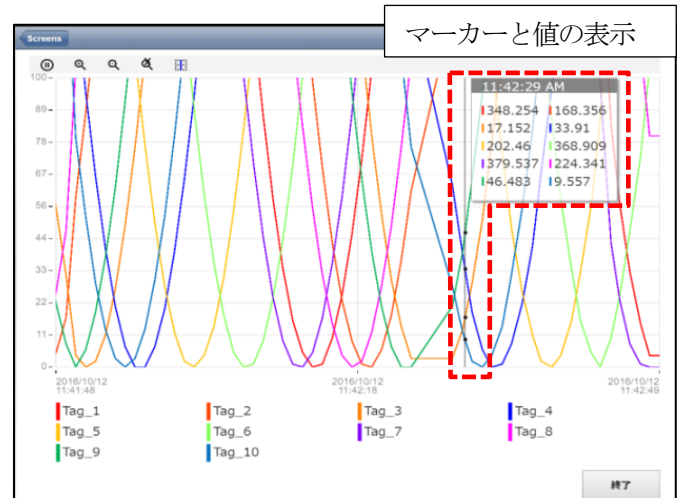

Wonderware InduSoft Web Studio 8.0+SP1

IWS 8.0 + SP 1 がリリース

◆Webブラウザ、スマホから操作・閲覧が行えるSCADA(監視制御とデータ収集)ソフトウェア

Wonderware InduSoft Web Studio (IWS) 8.0 + SP1が2016年10月にリリースされ、スマホ対応等が強化されました。

1. スタジオモバイルアクセス(SMA)シンクライアント(HTML5)

① トレンドコントロール

スタジオモバイルアクセス(SMA)シンクライアント(HTML5)に新しいトレンドコントロールが追加され、従来のSMA専用トレンドから大きく使い勝手が向上しました。

- 希望のマーカー位置でタップすることにより、マーカー位置で各ペンの値をデジタルで表示します。
- ズーミングについても、ピンチ操作(ピンチイン、ピンチアウト)が可能です。

② カスタム ウィジット

一般的な「WebアプリケーションのJavaScript部品」をIWSプロジェクトの画面内でコントロールとして動作させることができます。

マーカーと値の表示